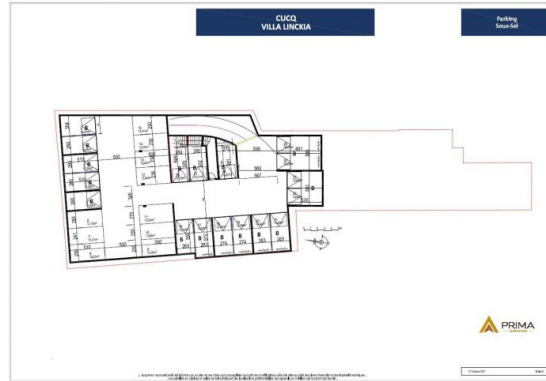

Consommations énergétiques

Logement économe

Logement énergivore (kWh/m².an)

Émission de gaz à effet de serre

Faible émission de GES

Forte émission de GES (kg CO₂/m².an)

• 103 Avenue de la Marne 59700 Marcq-en-Barœul • Téléphone 0623390840 • La société ne doit recevoir ni détenir d'autres fonds, effets ou valeurs que ceux représentatifs de sa rémunération ou de sa commission
Document non contractuel