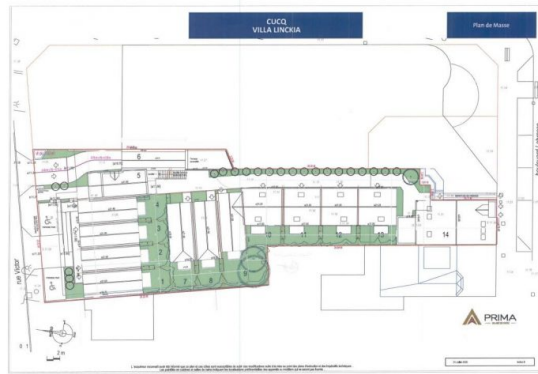

Consommations énergétiques

Logement économe

Logement énergivore (kWh/m².an)

Émission de gaz à effet de serre

Faible émission de GES

Forte émission de GES (kg CO₂/m².an)

• 103 Avenue de la Marne 59700 Marcq-en-Barœul • Téléphone 0623390840 • La société ne doit recevoir ni détenir d'autres fonds, effets ou valeurs que ceux représentatifs de sa rémunération ou de sa commission
Document non contractuel