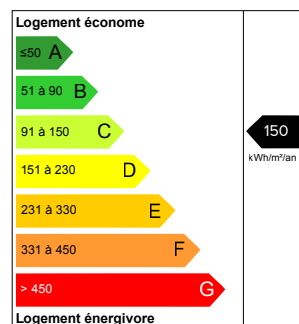

TÉL.
0611616002

EMAIL
david.coustenoble@wasquehal-immobilier.fr

WEB
www.wasquehal-immobilier.fr

103 avenue de la Marne, 59700 Marcq-en-Barœul