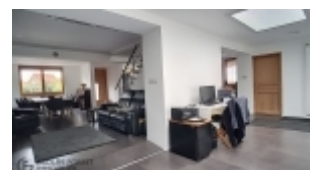

En exclusivité, sur Lomme,
Une maison type art déco avec terrasse
La maison style Art déco esprit loft d'une surface de 200M2 habitable environ, entièrement rénovée a neuf, comprenant une grande pièce de vie ouverte style loft de 100M2 comprenant une cuisine équipée avec îlot centrale, un espace salle à manger, un espace salon avec possibilité de cheminée de feu de bois.

A l'étage on retrouve 5 chambres (15M2,13M2,13M2,12M2,20M2) possibilité 6, avec parquet vitrifié dans le style des année 30, une salle de bain avec baignoire et douche.

Une grande cave de 30M2, une grande terrasse. pas de jardin