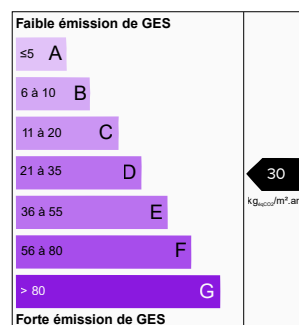

TÉL.
0611616002

EMAIL
david.coustenoble@wasquehal-immobilier.fr

WEB
www.wasquehal-immobilier.fr

103 avenue de la Marne, 59700 Marcq-en-Barœul