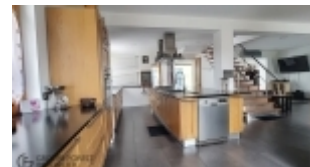

En exclusivité, sur Lomme,
Une maison type art déco avec terrasse
La maison style Art déco esprit loft d'une surface de 200M2 habitable environ, entièrement rénovée a neuf, comprenant une grande pièce de vie ouverte style loft de 100M2 comprenant une cuisine équipée avec îlot centrale, un espace salle à manger, un espace salon avec possibilité de cheminée de feu de bois.

A l'étage on retrouve 5 chambres (15M2,13M2,13M2,12M2,20M2) possibilité 6, avec parquet vitrifié dans le style des année 30, une salle de bain avec baignoire et douche.

Une grande cave de 30M2, une grande terrasse. pas de jardin